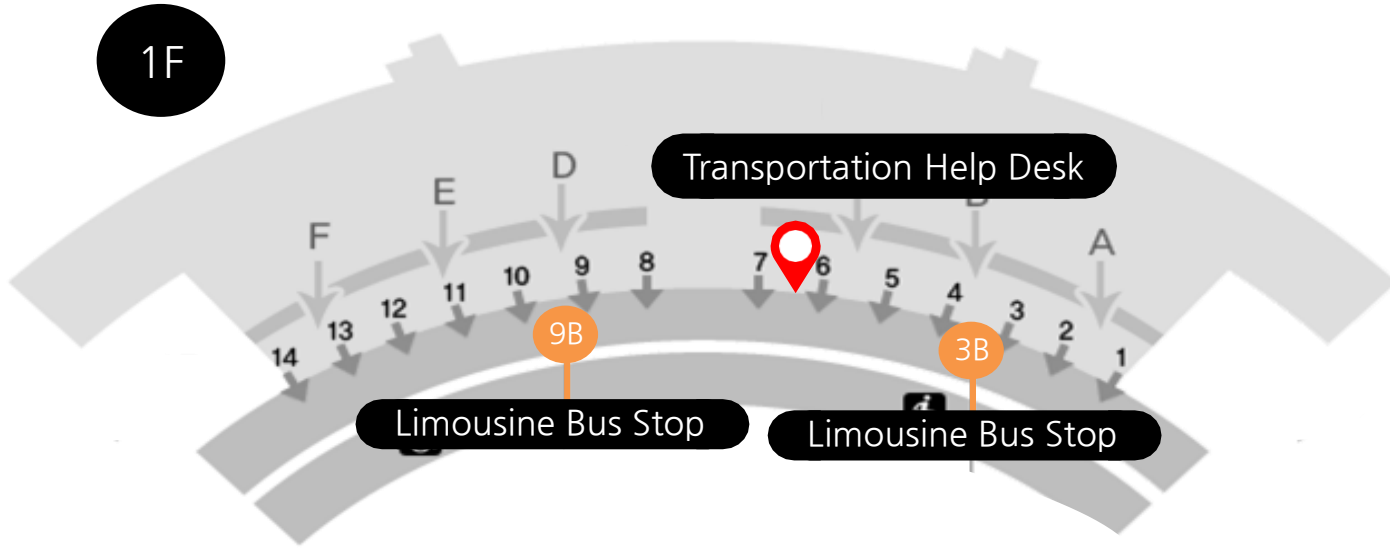

How to Transfer between Incheon Airport and Gimpo Airport

Terminal 1, Incheon International Airport

1F

Incheon International Airport
(International Flights)

Gimpo International Airport
(Domestic Flights)

Jeju International Airport
(Domestic Flights)

[How to go to Gimpo International Airport]

- ※ **Limousine Bus Stop:** 9B or 3B, 1st floor (Terminal 1)
  - Bus No.: 6707A
  - Time: 05:18 ~ 22:17(every 20 min)
  - Time Required: 40 ~ 60 min(Incheon Int'l airport to Gimpo Int'l airport)
  - Fare: KRW 7,500(about USD 7)
- ※ **Transportation Help Desk:** It is located between Gate 6 and 7, 1st Floor.
  - Operation Period: 5/28(Tue) - 5/30(Thu).
  - Operation Hours: 07:00 - 21:00