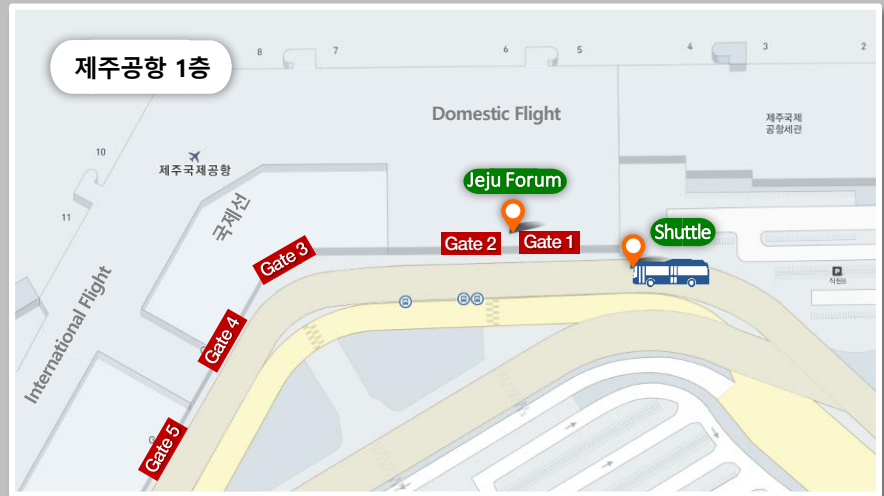

제11회 제주포럼 참가자를 위한 제주공항 및 셔틀버스 안내

제주공항 도착

셔틀버스 탑승 (1번 게이트)

약 50분 소요

ICC 제주 도착

제주공항 도착 후 1번 게이트에 있는 셔틀버스 승차장으로 이동하시면 무료로 운행되는 제주포럼 셔틀버스에 탑승하실 수 있습니다. 셔틀버스는 30분 간격으로 운행되며 제주공항에서 행사장(ICC)까지의 이동시간은 약 50분입니다.

제주공항 1층 1번 게이트와 2번 게이트 사이에 제주포럼 안내데스크가 설치될 예정입니다. 저희 스탬프를 찾지 못하셨거나 문의사항이 있으시면 이곳을 방문해 주십시오.